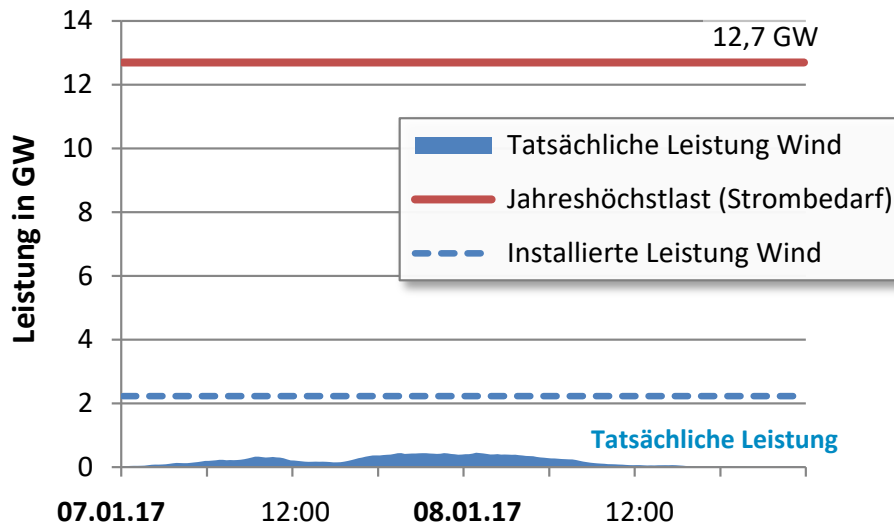

Dunkelflaute an einem Wochenende in Bayern

Wind und Sonne machen auch mal ein Püschchen (07.-08.01.2017).

Stromproduktion "Wind"

Stromproduktion "Sonne/PV"

Quellen: Energiedialog Bayern (12,7 GW), eigene Erhebungen und Hochrechnungen

Graphik: VBEW (Stand Feb. 2017)