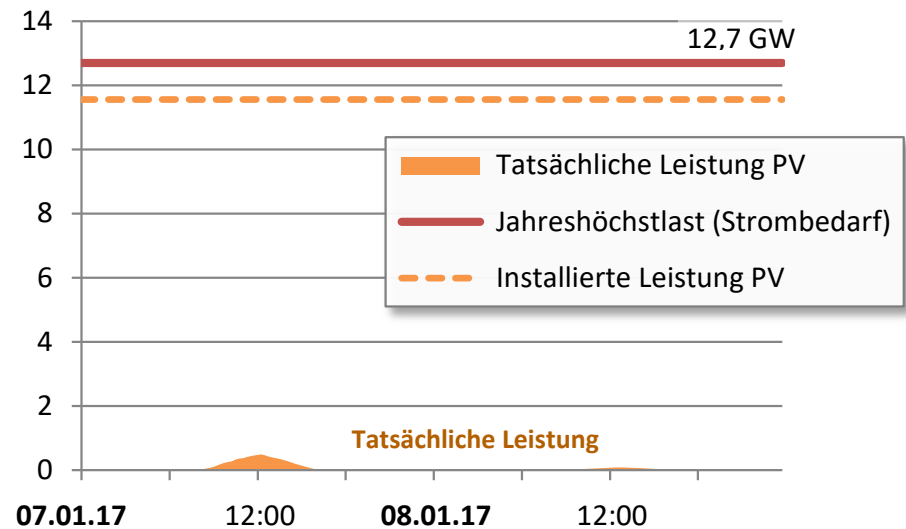

Dunkelflaute an einem Wochenende in Bayern

Wind und Sonne machen auch mal ein Püschchen (07.-08.01.2017).

Stromproduktion "Wind"

Stromproduktion "Sonne/PV"

Quellen: Energiedialog Bayern (12,7 GW), eigene Erhebungen und Hochrechnungen

Graphik: VBEW (Stand Feb. 2017)