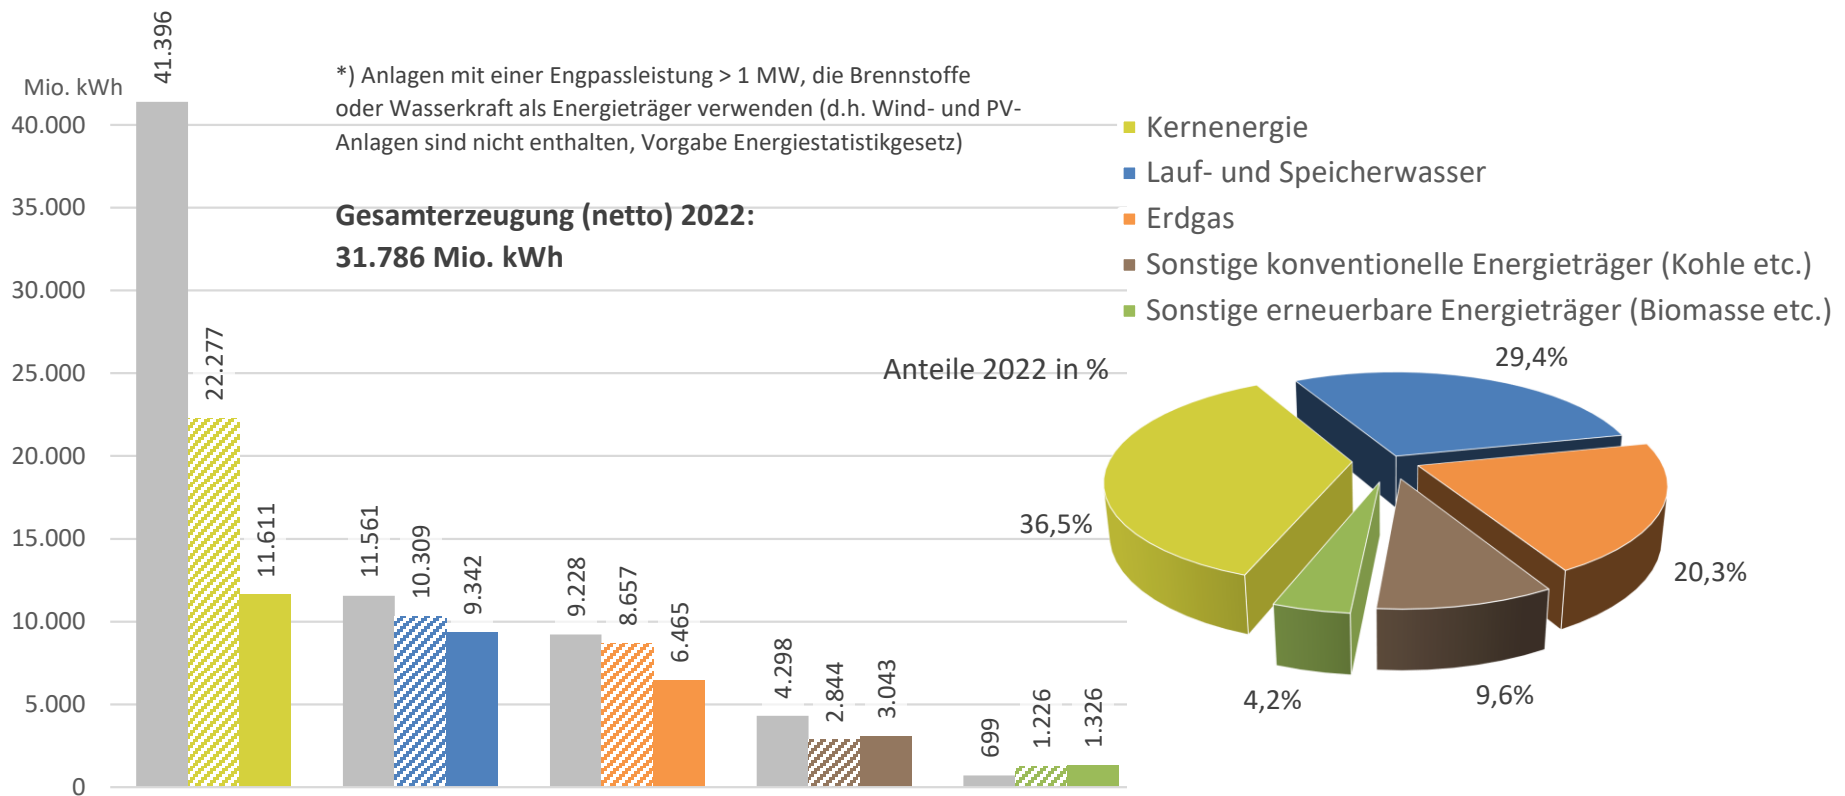

# Stromerzeugung (netto) der Kraftwerke der allgemeinen Versorgung in Bayern 2012, 2021 und 2022

**Bayerische Kraftwerke\* erzeugen weniger Strom als früher.**

Balken links: 2012,  
Mitte: 2021, rechts: 2022

Daten: Bayer. Landesamt für Statistik  
Graphik: VBEW (Stand: Mai 2023)