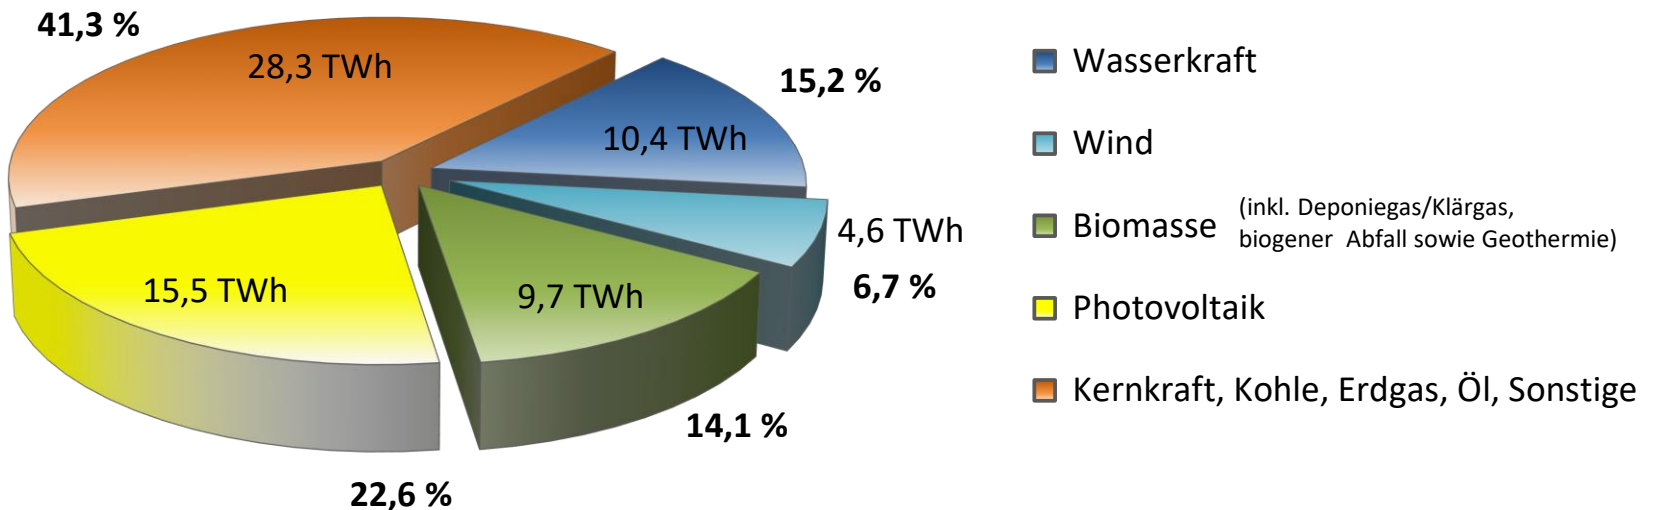

## Stromerzeugung durch bayerische Anlagen 2022

Im Jahressaldo konnte mehr als jede zweite in Bayern erzeugte kWh durch erneuerbare Energien bereitgestellt werden.

Gesamte Bruttostromerzeugung: 68,5 TWh