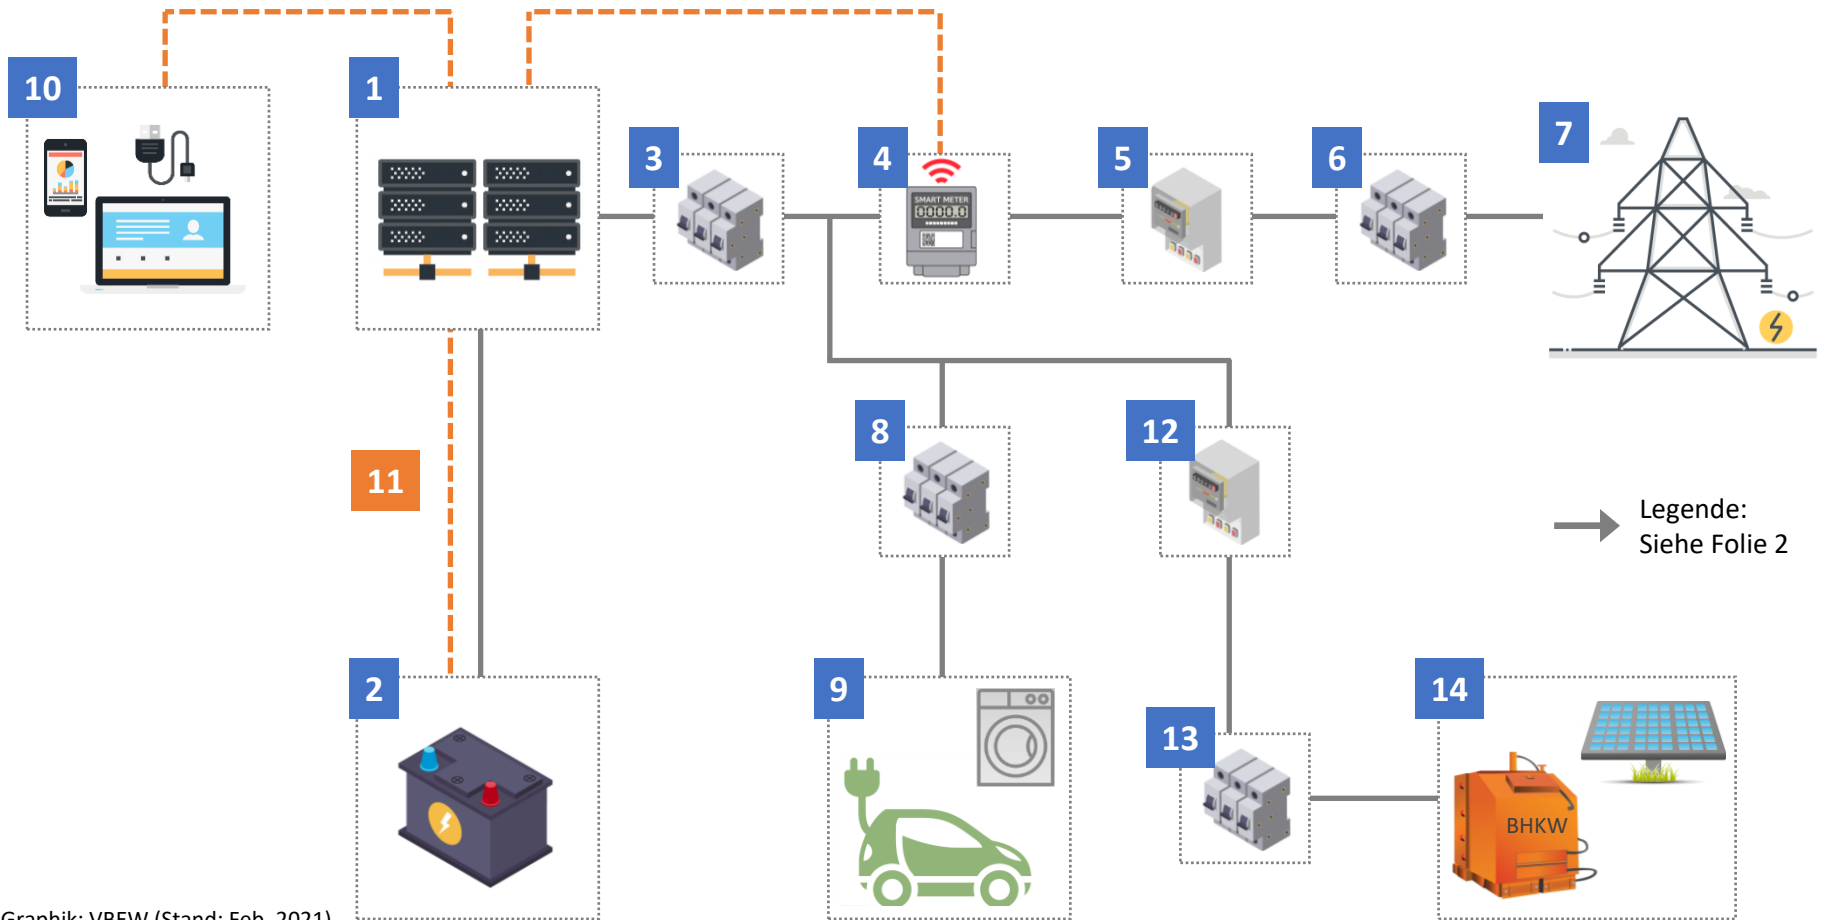

Eigenversorgung: Vom Verbraucher zum Prosumer

Systemübersicht

Eigenversorgung: Vom Verbraucher zum Prosumer

Systemübersicht

- 1 Speicherwechselrichter
- 2 Batterie
- 3 Leitungsschutzschalter Speicherwechselrichter
- 4 Smart Meter für Energiemanagementsystem
- 5 Bezugs- und Einspeisezähler (Moderne Messeinrichtung / Intelligentes Messsystem)
- 6 Hausanschlusssicherung
- 7 Öffentliches Netz
- 8 Leitungsschutzschalter Stromverbraucher
- 9 Stromverbraucher
- 10 Kommunikationsanbindung Speicherwechselrichter / Energiemanagementsystem
- 11 Kommunikationsanbindung Batteriemanagementsystem
- 12 Einspeisezähler AC-Einspeisung
- 13 Leitungsschutzschalter AC-Einspeisung
- 14 AC-Einspeisung, z.B. BHKW / PV-Anlage oder andere Erzeugungsanlagen